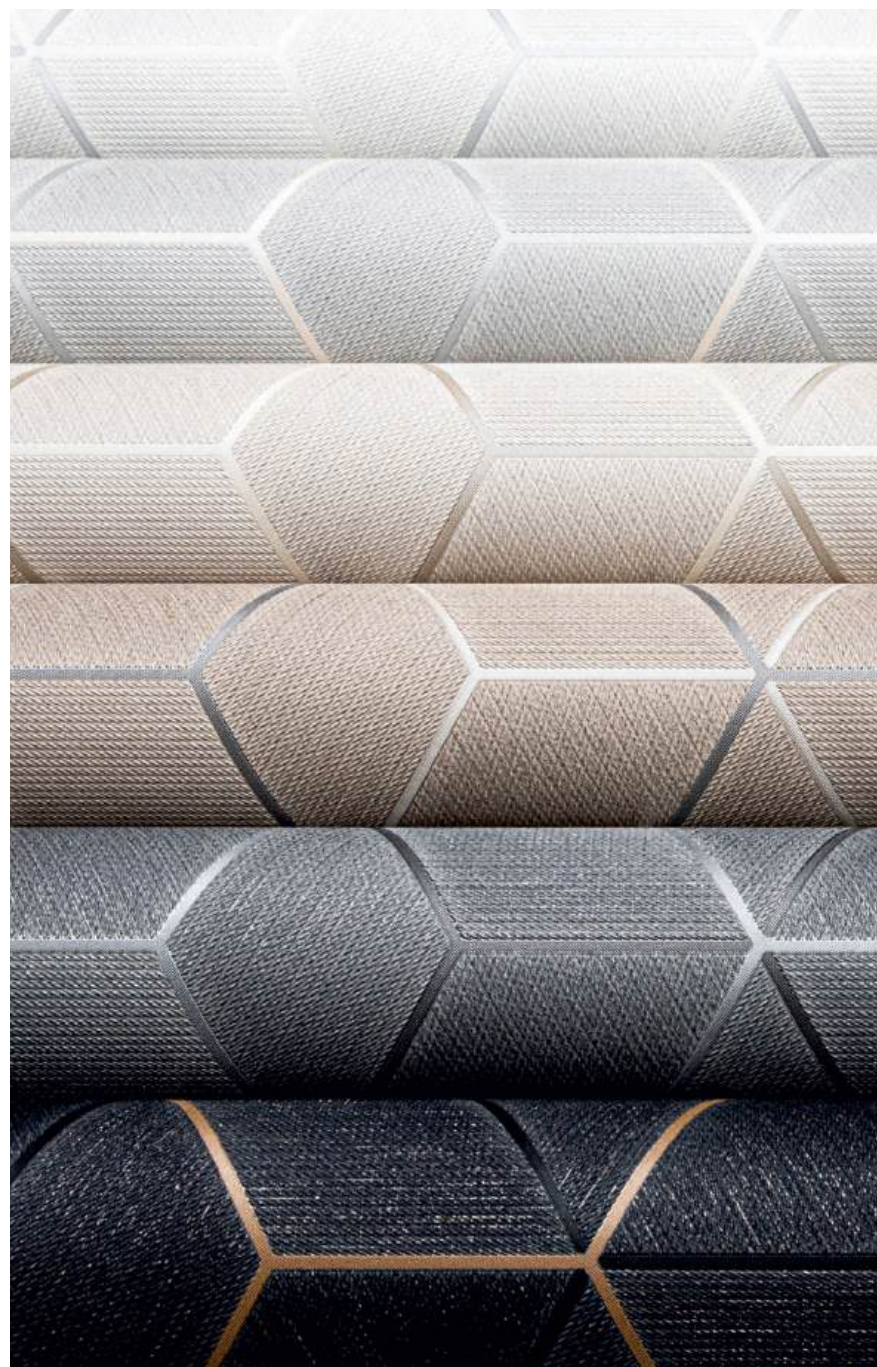

КАРБОН

9168-9169

WALLSECRET

ВДОХНОВЕНИЕ КОЛЛЕКЦИИ

Карбон - материал с особым характером: он лёгкий, прочный, с узнаваемой графикой переплетённых нитей. Его текстура, напоминающая диагональную «ёлочку» или шахматное плетение, давно стала символом технологичности и стиля. Именно этот образ мы положили в основу нашей новой коллекции Карбон

О КОЛОРИСТИКАХ

Дизайн полотен строится на шестиугольниках, сложенных в чётком порядке. Рисунок раскрывается объёмной 3D-абстракцией, которая притягивает взгляд и создаёт на стене эффект движения. Тонкие золотые и серебряные линии деликатно оживляют геометрию, добавляя строгому дизайну нотку игривости и лёгкое мерцание.

Палитра коллекции выдержана в сдержанной гамме: чистый белый, мягкий молочный, тёплый кофейный, глубокий серый и насыщенный акцентный графит. Каждый оттенок подчёркивает фактуру и объём рисунка. Из важных преимуществ: нулевая стыковка у компаньонов.