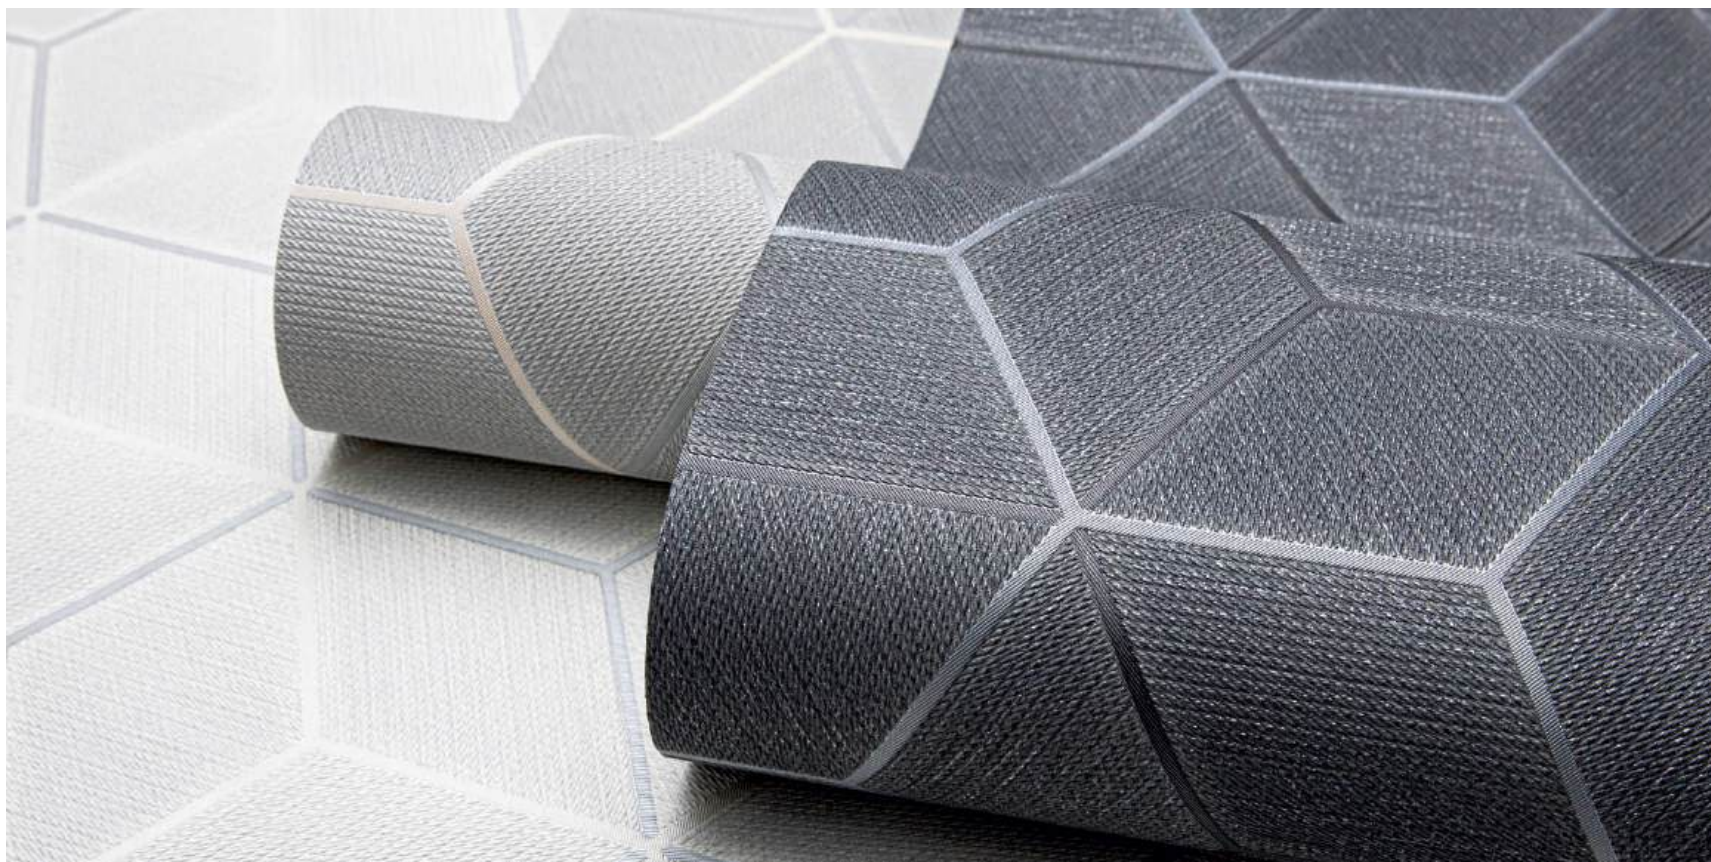

КАРБОН

9168-9169

WALLSECRET

ВДОХНОВЕНИЕ КОЛЛЕКЦИИ

Карбон - материал с особым характером: он лёгкий, прочный, с узнаваемой графикой переплетённых нитей. Его текстура, напоминающая диагональную «ёлочку» или шахматное плетение, давно стала символом технологичности и стиля. Именно этот образ мы положили в основу нашей новой коллекции Карбон

О КОЛОРИСТИКАХ

Дизайн полотен строится на шестиугольниках, сложенных в чётком порядке. Рисунок раскрывается объёмной 3D-абстракцией, которая притягивает взгляд и создаёт на стене эффект движения. Тонкие золотые и серебряные линии деликатно оживляют геометрию, добавляя строгому дизайну нотку игривости и лёгкое мерцание.

Палитра коллекции выдержана в сдержанной гамме: чистый белый, мягкий молочный, тёплый кофейный, глубокий серый и насыщенный акцентный графит. Каждый оттенок подчёркивает фактуру и объём рисунка. Из важных преимуществ: нулевая стыковка у компаньонов.